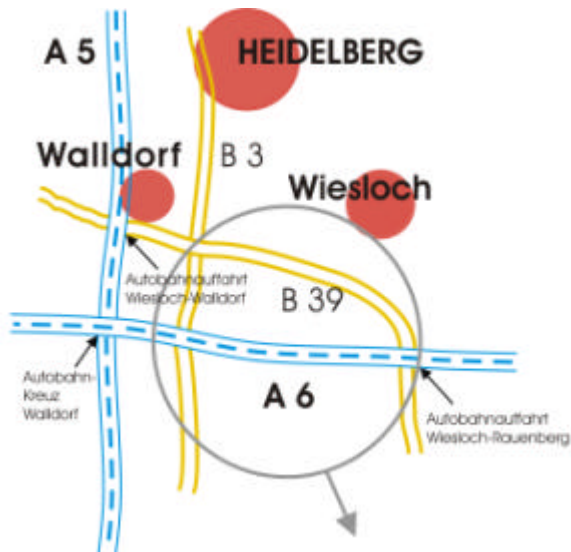

# Anfahrtsplan zur Tierklinik Am Sandpfad

**Von der A5:** Abfahrt Wiesloch-Walldorf, auf der B39 Richtung Wiesloch, nach ca. 4,5 Kilometer: Abfahrt Wiesloch-Mitte-Frauenweiler.  
→ An der ersten Kreuzung geradeaus – Schild: Gewerbegebiet Sandpfad.  
Im Gewerbegebiet: 1. Abzweigung links abbiegen in die Ludwig-Wagner-Straße  
Die 2. Abzweigung links führt direkt zur Tierklinik

**Von der A6:** Abfahrt Wiesloch-Rauenberg, auf der B39 Richtung Wiesloch, nach ca. 1 Kilometer: Abfahrt Wiesloch-Frauenweiler, danach wie oben beschrieben.

Tierklinik Am Sandpfad  
Dr. Walla & Partner  
Ludwig-Wagner-Str. 31  
69168 Wiesloch  
Tel. 06222-81521  
Fax 2093